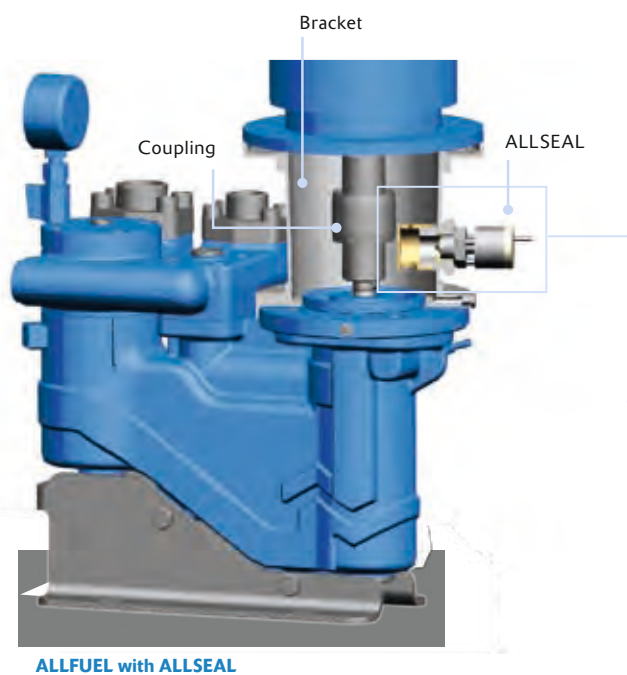

Если стандартная утечка в соединительной скобе достигнет фиксированного максимума, она закроет наконечник призмы. Таким образом, свет не достигает светоприемника вообще или достигает его очень слабо. ALLSEAL немедленно реагирует на это изменение переключением.

Отсутствие или недостаточное образование смазочной пленки приводит к дефектам механических уплотнений и, как следствие, к дорогостоящим отказам насосов. Индикатор технического обслуживания ALLSEAL вовремя предупредит вас о состоянии вашего насоса. Таким образом, у вас будет достаточно времени, чтобы избежать серьезных поломок насоса с помощью комбинированного устройства управления аварийной остановкой.

С ALLSEAL вы экономите деньги. В качестве индикатора технического обслуживания оптоэлектронный датчик своевременно указывает на состояние вашего насоса. С помощью комбинированной системы управления аварийной остановкой вы можете предотвратить серьезные неисправности насосов.