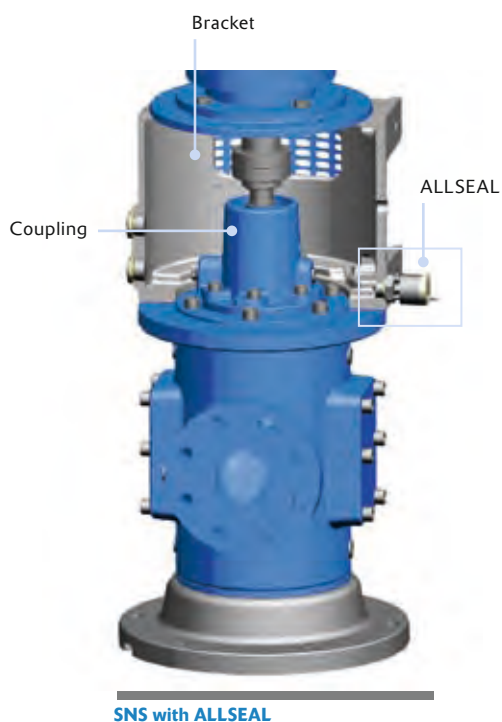

Если стандартная утечка в соединительной скобе достигнет фиксированного максимума, она закроет наконечник призмы. Таким образом, свет не достигает светоприемника вообще или достигает его очень слабо. ALLSEAL немедленно реагирует на это изменение переключением.

Отсутствие или недостаточное образование смазочной пленки приводит к дефектам механических уплотнений и, как следствие, к дорогостоящим отказам насосов. Индикатор технического обслуживания ALLSEAL вовремя предупредит вас о состоянии вашего насоса. Таким образом, у вас будет достаточно времени, чтобы избежать серьезных поломок насоса с помощью комбинированного устройства управления аварийной остановкой.

С ALLSEAL вы экономите деньги. В качестве индикатора технического обслуживания оптоэлектронный датчик своевременно указывает на состояние вашего насоса. С помощью комбинированной системы управления аварийной остановкой вы можете предотвратить серьезные неисправности насосов.