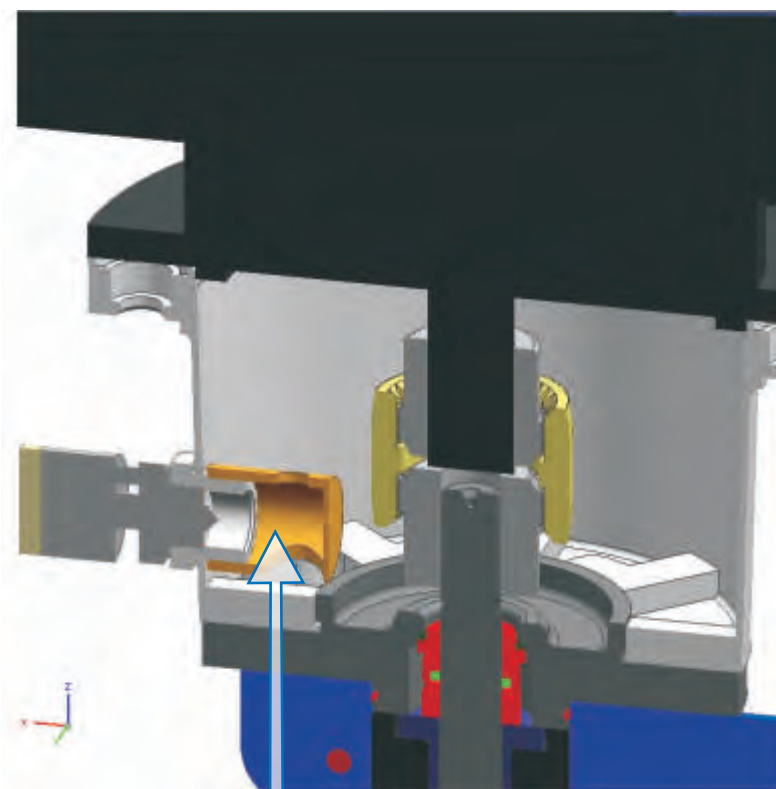

ALLSEAL® - система наблюдения за торцевым уплотнением насоса.

ALLSEAL: первое экологически безопасное решение для вашего насоса

Для правильной работы каждого механического уплотнения необходима смазочная пленка между поверхностями скольжения. Эта пленка образуется самой перекачиваемой средой. Повышенное давление во входной камере постоянно выталкивает небольшое количество смазки через поверхности скольжения. Эта стандартная утечка точно контролируется системой ALLSEAL.

Муфтовый кронштейн улавливает стандартную утечку, выходящую из насоса. Оптоэлектронный датчик ALLSEAL с инфракрасным светодиодом и светоприемником расположен в стенке кронштейна. Свет от светодиода направляется изнутри на наконечник призмы датчика и отражается от него на приемник света.

ALLSEAL: оптоэлектронный сенсор