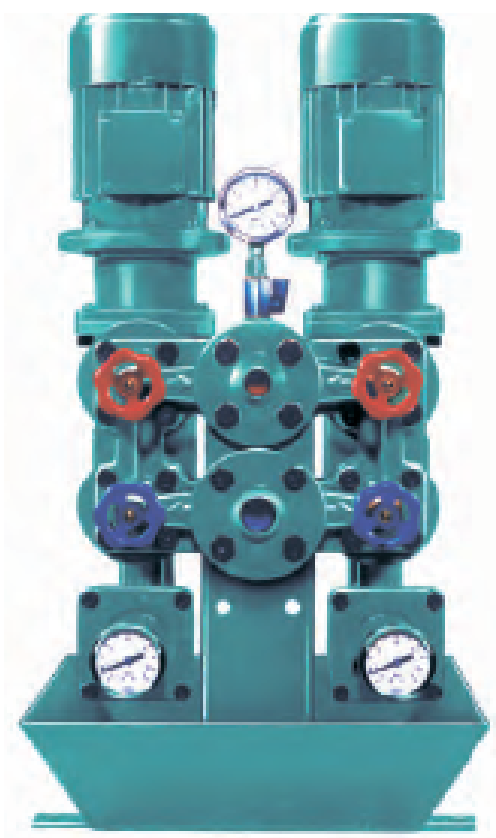

СИСТЕМА УПРАВЛЕНИЯ НАСОСАМИ ALLSEAL

Архангельск (8182)63-90-72
Астана (7172)727-132
Астрахань (8512)99-46-04
Барнаул (3852)73-04-60
Белгород (4722)40-23-64
Брянск (4832)59-03-52
Владивосток (423)249-28-31
Волгоград (844)278-03-48
Вологда (8172)26-41-59
Воронеж (473)204-51-73
Екатеринбург (343)384-55-89

Иваново (4932)77-34-06
Ижевск (3412)26-03-58
Иркутск (395)279-98-46
Казань (843)206-01-48
Калининград (4012)72-03-81
Калуга (4842)92-23-67
Кемерово (3842)65-04-62
Киров (8332)68-02-04
Краснодар (861)203-40-90
Красноярск (391)204-63-61
Курск (4712)77-13-04
Липецк (4742)52-20-81

Магнитогорск (3519)55-03-13
Москва (495)268-04-70
Мурманск (8152)59-64-93
Набережные Челны (8552)20-53-41
Нижний Новгород (831)429-08-12
Новокузнецк (3843)20-46-81
Новосибирск (383)227-86-73
Омск (3812)21-46-40
Орел (4862)44-53-42
Оренбург (3532)37-68-04
Пенза (8412)22-31-16

Пермь (342)205-81-47
Ростов-на-Дону (863)308-18-15
Рязань (4912)46-61-64
Самара (846)206-03-16
Санкт-Петербург (812)309-46-40
Саратов (845)249-38-78
Севастополь (8692)22-31-93
Симферополь (3652)67-13-56
Смоленск (4812)29-41-54
Сочи (862)225-72-31
Ставрополь (8652)20-65-13

Сургут (3462)77-98-35
Тверь (4822)63-31-35
Томск (3822)98-41-53
Тула (4872)74-02-29
Тюмень (3452)66-21-18
Ульяновск (8422)24-23-59
Уфа (347)229-48-12
Хабаровск (4212)92-98-04
Челябинск (351)202-03-61
Череповец (8202)49-02-64
Ярославль (4852)69-52-93

Киргизия (996)312-96-26-47   Казахстан (772)734-952-31   Таджикистан (992)427-82-92-69

Единый адрес для всех регионов: www.allweiler.nt-rt.ru || awe@nt-rt.ru