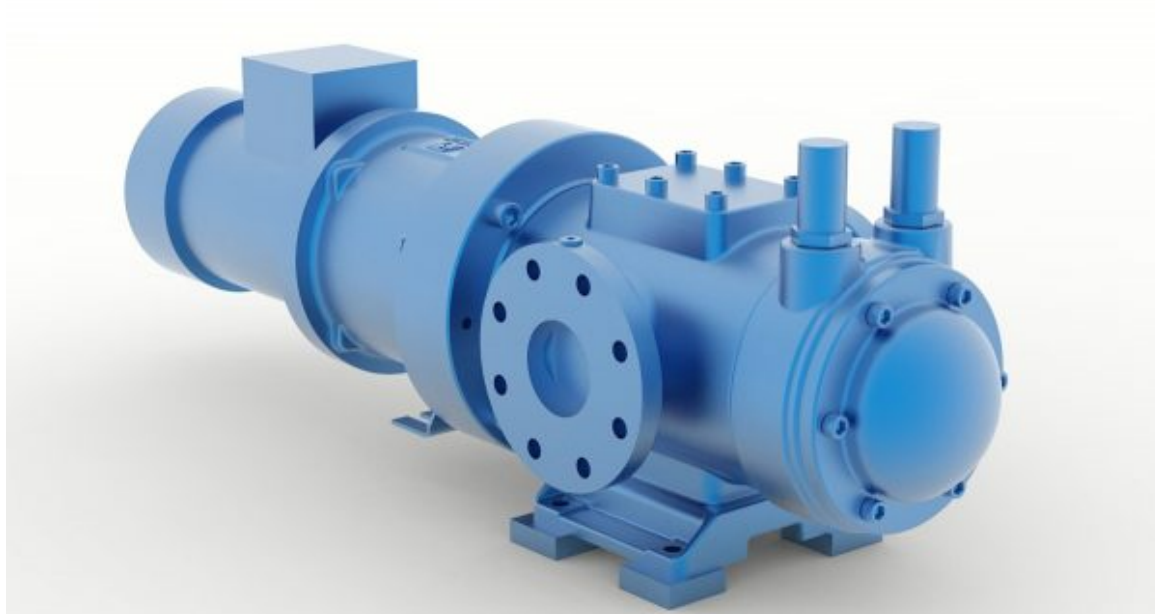

НАСОСЫ ВЫСОКОГО ДАВЛЕНИЯ

ALLWEILER

SN-M

Архангельск (8182)63-90-72
Астана (7172)727-132
Астрахань (8512)99-46-04
Барнаул (3852)73-04-60
Белгород (4722)40-23-64
Брянск (4832)59-03-52
Владивосток (423)249-28-31
Волгоград (844)278-03-48
Вологда (8172)26-41-59
Воронеж (473)204-51-73
Екатеринбург (343)384-55-89

Иваново (4932)77-34-06
Ижевск (3412)26-03-58
Иркутск (395)279-98-46
Казань (843)206-01-48
Калининград (4012)72-03-81
Калуга (4842)92-23-67
Кемерово (3842)65-04-62
Киров (8332)68-02-04
Краснодар (861)203-40-90
Красноярск (391)204-63-61
Курск (4712)77-13-04
Липецк (4742)52-20-81

Магнитогорск (3519)55-03-13
Москва (495)268-04-70
Мурманск (8152)59-64-93
Набережные Челны (8552)20-53-41
Нижний Новгород (831)429-08-12
Новокузнецк (3843)20-46-81
Новосибирск (383)227-86-73
Омск (3812)21-46-40
Орел (4862)44-53-42
Оренбург (3532)37-68-04
Пенза (8412)22-31-16

Пермь (342)205-81-47
Ростов-на-Дону (863)308-18-15
Рязань (4912)46-61-64
Самара (846)206-03-16
Санкт-Петербург (812)309-46-40
Саратов (845)249-38-78
Севастополь (8692)22-31-93
Симферополь (3652)67-13-56
Смоленск (4812)29-41-54
Сочи (862)225-72-31
Ставрополь (8652)20-65-13

Сургут (3462)77-98-35
Тверь (4822)63-31-35
Томск (3822)98-41-53
Тула (4872)74-02-29
Тюмень (3452)66-21-18
Ульяновск (8422)24-23-59
Уфа (347)229-48-12
Хабаровск (4212)92-98-04
Челябинск (351)202-03-61
Череповец (8202)49-02-64
Ярославль (4852)69-52-93

Киргизия (996)312-96-26-47   Казахстан (772)734-952-31   Таджикистан (992)427-82-92-69

Единый адрес для всех регионов: www.allweiler.nt-rt.ru || awe@nt-rt.ru