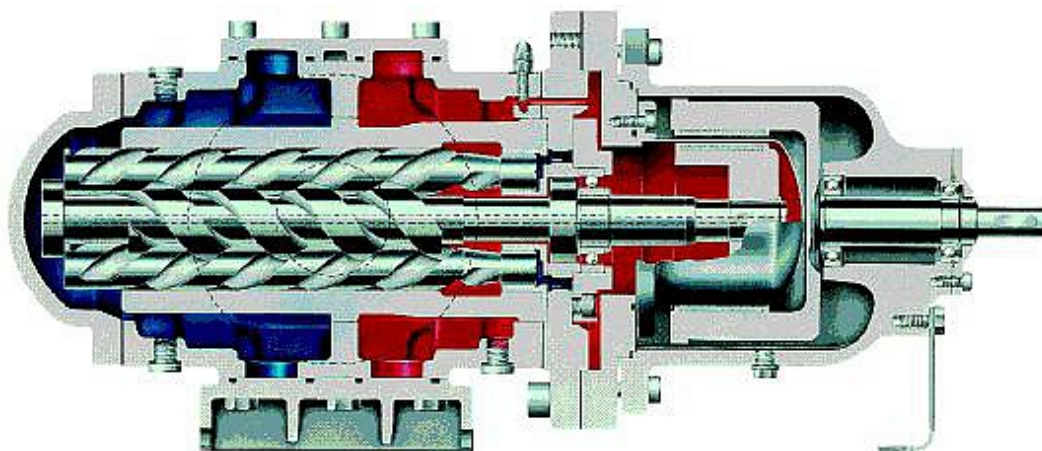

Киргизия (996)312-96-26-47 Казахстан (772)734-952-31 Таджикистан (992)427-82-92-69

Единый адрес для всех регионов: www.allweiler.nt-rt.ru || awe@nt-rt.ru

Описание

Винтовые насосы серии SN-M от компании Allweiler представляют собой самовсасывающие агрегаты с тремя винтами (один приводной и два холостых для уплотнения) оснащенные дополнительно магнитной муфтой для обеспечения герметизации процесса. Идеальное предложение для безопасной работы с вредными и опасными веществами в самых различных отраслях промышленности. Функция нагрева от электрического, парового и жидкостного источника тепла. Также может быть установлен предохранительный клапан.